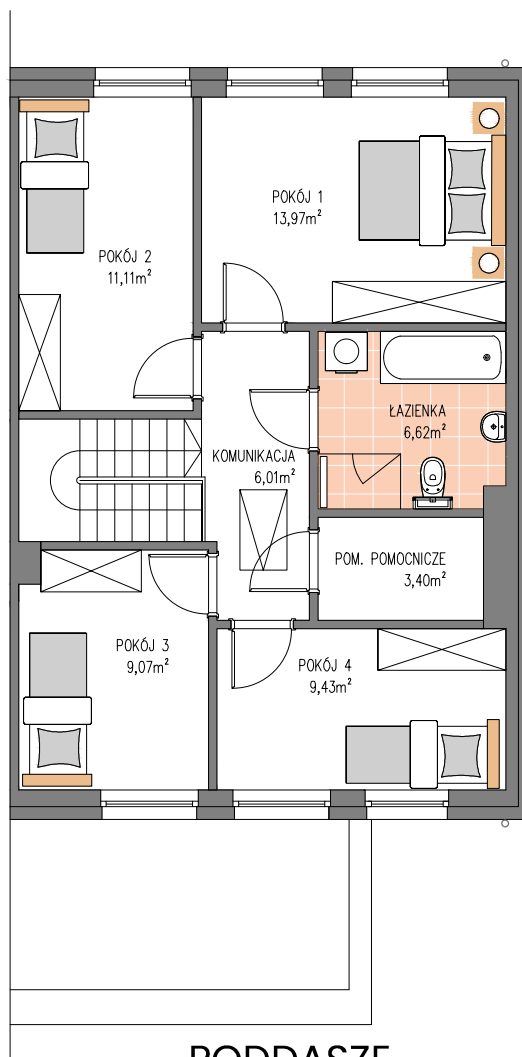

**PARTER**

**PODDASZE**

BUDYNEK:	C2
SZEREG	2
PARTER	73,43m <sup>2</sup>
	(w tym garaż 18,72m <sup>2</sup> )
PODDASZE	59,61m <sup>2</sup>
<b>RAZEM</b>	<b>133,04m<sup>2</sup></b>
<b>OGRÓD</b>	<b>213,20m<sup>2</sup></b>